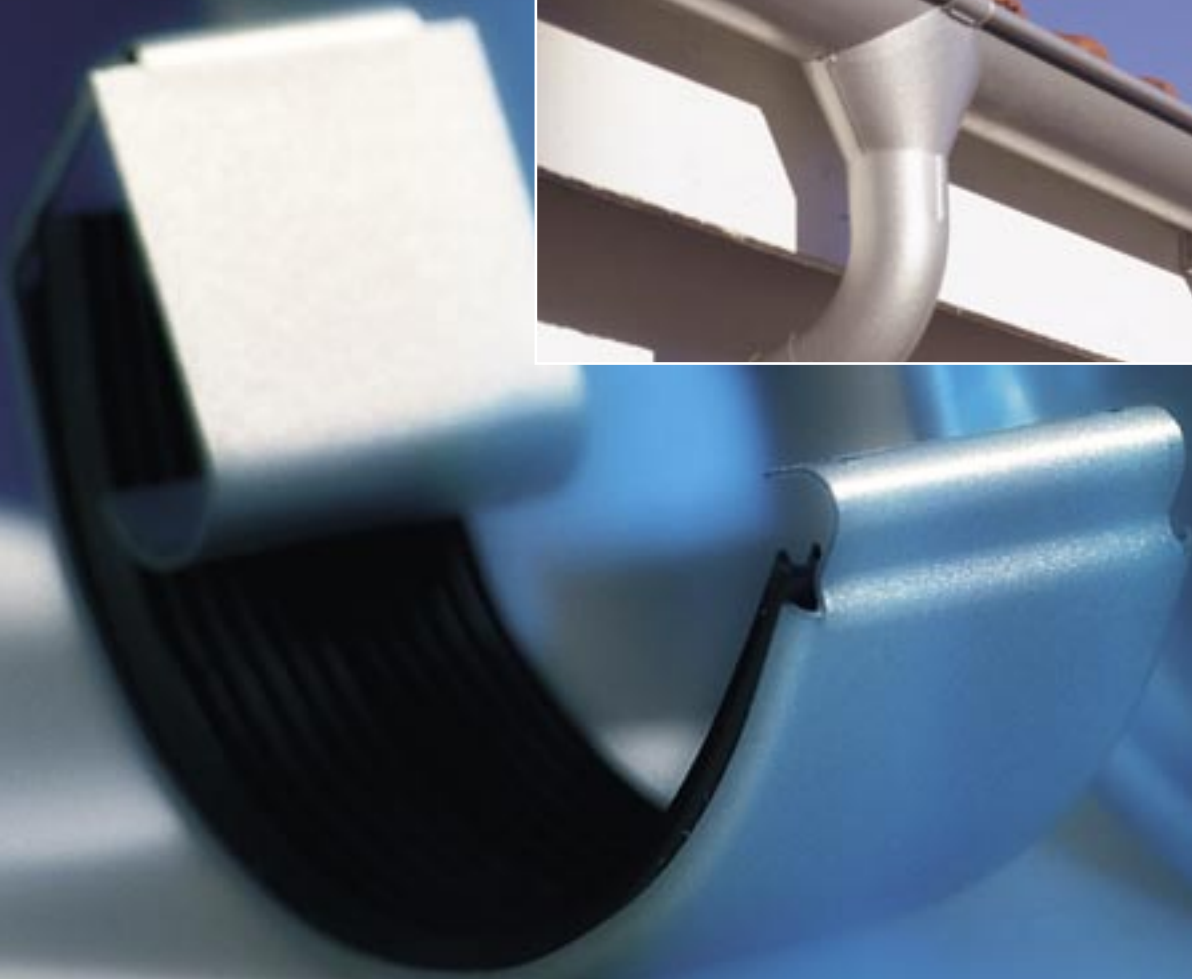

Lindab Rainline™

Водосточная система

– Полный ассортимент продуктов

Самая полная на рынке

СИСТЕМА ВОДОСТОКОВ

Система водостоков Lindab является наиболее полной и надежной программой продуктов на рынке систем для отвода дождевой воды с кровли. Она монтируется легко и быстро без использования герметиков и каких-либо специальных приспособлений.

Полукруглые желоба и круглые водосточные трубы с широким диапазоном цветов и размеров (в том числе новые популярные цвета: медный и серебристый металлик), обеспечивают максимальную свободу выбора и все возможности для создания точных решений в любых ситуациях.

Уникальные решения и свобода выбора позволяют создать Ваш стиль

Водосточная система Lindab предлагает широкий выбор различных аксессуаров, которые помогут Вам создать лучшее решение.

Регулируемые крюки желоба с замком-защелкой, держатели труб для различных типов фасадов, водо-сливы различной формы, размеров и цветов. Уникальные продукты с новым типом крепления на основе замка-защелки для держателей труб, приемных воронок и крюков делают монтаж более простым и быстрым.